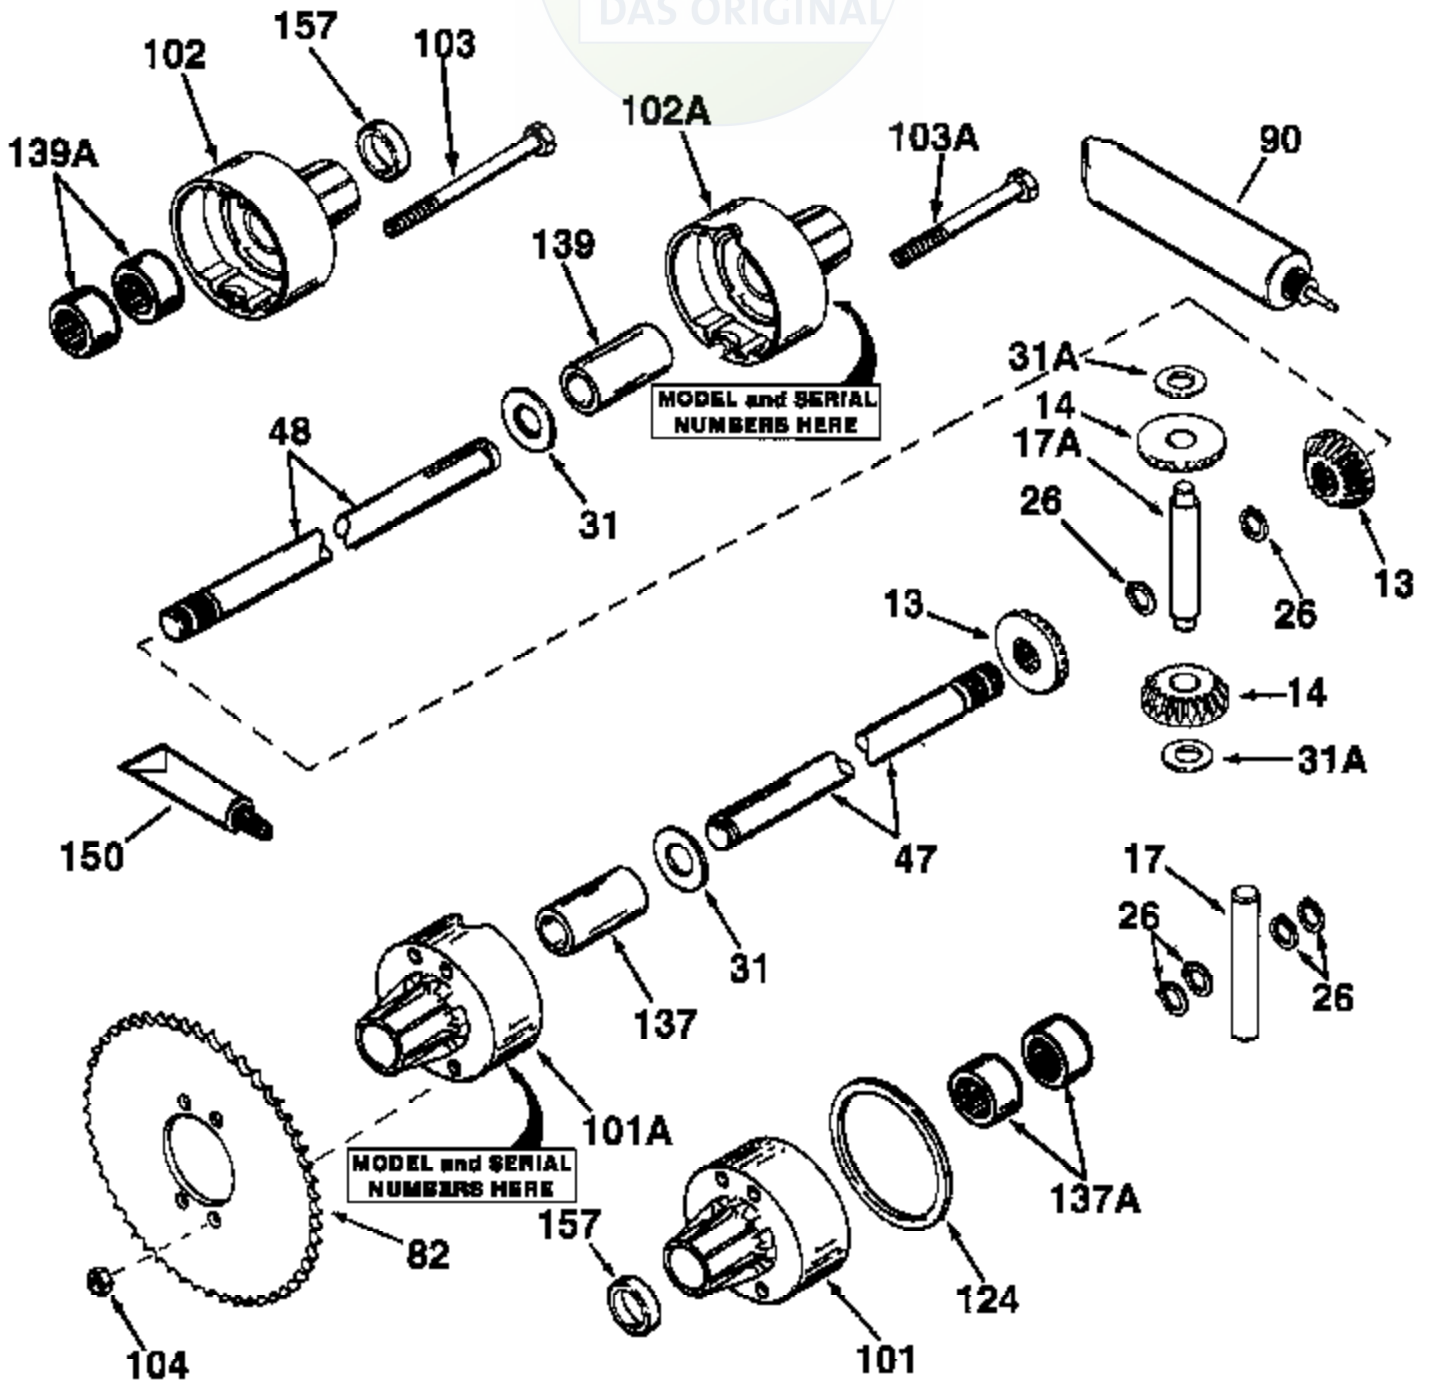

# JOIST

SICHER IST DAS:  
DAS ORIGINAL

Ref #	Part Number	Qty	Description
	794404A	1	COMPLETE DIFFERENTIAL
13	778326	2	Bevel Gear (16 teeth) (Incl. 14)
14	778326	2	Bevel Pinion (16 teeth) (Incl. 13)
17	786040	1	Drive Pin
26	792018	2	Retaining Ring
31A	780096	2	Washer
31	780045	2	Washer
47	774412	1	Axle (19-5/16" long)
48	774412	1	Axle (19-5/16" long)
82	786041A	1	Optional Sprocket (45 teeth - 7.389" OD)
82	786042	1	Optional Sprocket (40 teeth - 6.650" OD)
82	786043	1	Optional Sprocket (54 teeth - 8.823" OD)
82	786051	1	Optional Sprocket (60 teeth - 9.841" OD)
82	786070	1	Optional Sprocket (48 teeth - 7.920" OD)
90	788067B	1	Grease (32 oz. bottle Bentonite greas e)
101	774342	1	Differential Carrier (Incl. 137)
102	774343	1	Differential Carrier (Incl. 139)
103	792044	4	Screw, 5/16-18 x 3-15/16"
104	792042	4	Locknut, 5/16-18
137	780110	1	Bushing
139	780110	1	Bushing

100-100-001A Page 2 of 4  
Peerless #1

<b>47</b> 	<b>48</b> 	<b>47L</b> 	<b>48L</b> 
<b>47A</b> 	<b>48A</b> 	<b>47M</b> 	<b>48M</b> 
<b>47B</b> 	<b>48B</b> 	<b>47N</b> 	<b>48N</b> 
<b>47C</b> 	<b>48C</b> 	<b>47P</b> 	<b>48P</b> 
<b>47D</b> 	<b>48D</b> 	<b>47Q</b> 	<b>48Q</b> 
<b>47E</b> 	<b>48E</b> 	<b>47R</b> 	<b>48R</b> 
<b>47F</b> 	<b>48F</b> 	<b>47S</b> 	<b>48S</b> 
<b>47G</b> 	<b>48G</b> 	<b>47T</b> 	<b>48T</b> 
<b>47H</b> 	<b>48H</b> 	<b>47U</b> 	<b>48U</b> 
<b>47I</b> 	<b>48I</b> 	<b>47V</b> 	<b>48V</b> 
<b>47J</b> 	<b>48J</b> 	<b>47W</b> 	<b>48W</b> 
<b>47K</b> 	<b>48K</b> 	<b>47X</b> 	<b>48X</b> 

---

Ref #	Part Number	Qty	Description
	794404A	1	COMPLETE DIFFERENTIAL
47	774412	1	Axle (19-5/16" long)
48	774412	1	Axle (19-5/16" long)

---